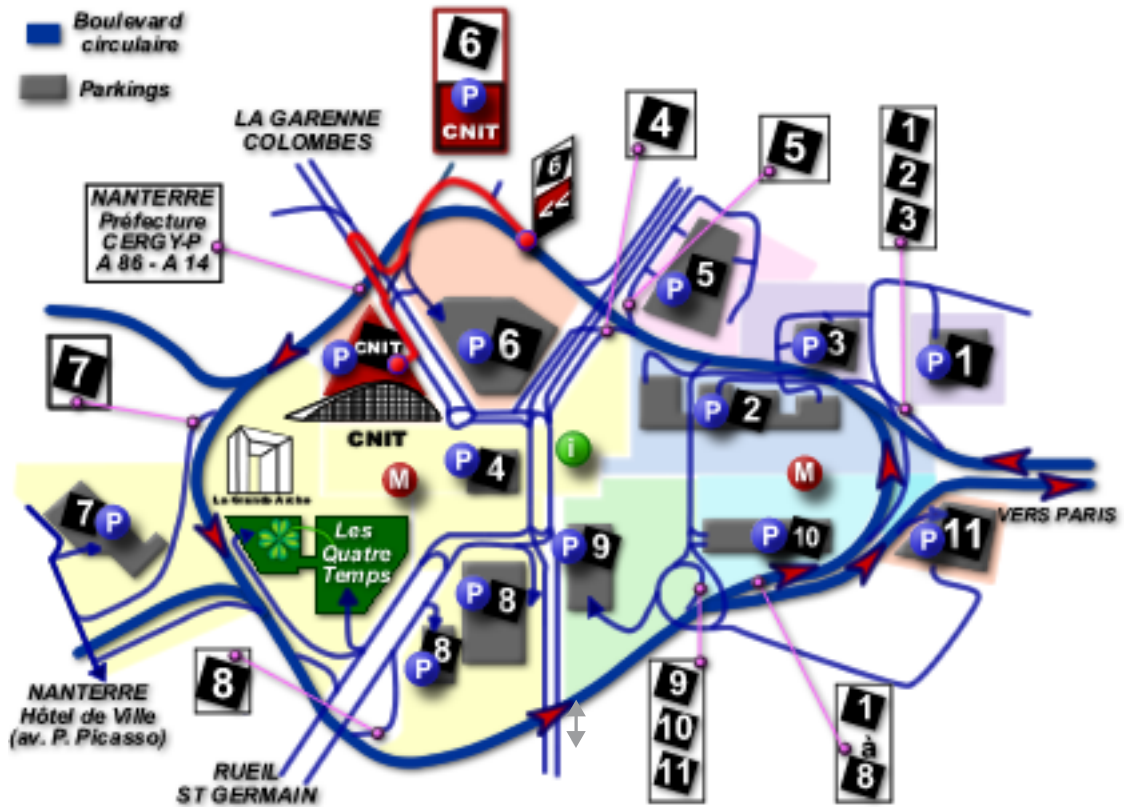

PLAN D'ACCÈS

Comment nous trouver ?

Par la Route :

- Sur le Boulevard Circulaire de la Défense
- Prendre la sortie "CNIT - La Défense 6"
- Aller au Parking CNIT (ne pas suivre Parking Défense 6)
- Stationner au Parking "CNIT Visiteurs - FNAC -CEGETEL"
- Prendre l'ascenceur et monter au niveau 0

Par le RER ou le Métro :

- Ligne A (RER) ou Ligne 1 (Métro)
- Station "Grande Arche - La Défense "
- Prendre la sortie E "CNIT"
- Arrivé sur le Parvis de la Défense
- Dirigez-vous vers l'entrée principale du CNIT

Une fois à l'intérieur du CNIT

Arrivé au niveau 0 (à l'intérieur du CNIT)

- Se diriger vers l'entrée du Magasin FNAC
- prendre le passage CNIT CENTER 3 qui se trouve entre la FNAC et l'agence de voyages Air France
- prendre immédiatement à droite l'un des 2 ascenseurs, monter au 2ème niveau

Arrivé au 2ème Niveau

- Se diriger en face prendre le couloir sur votre droite vers les bureaux 220- 230